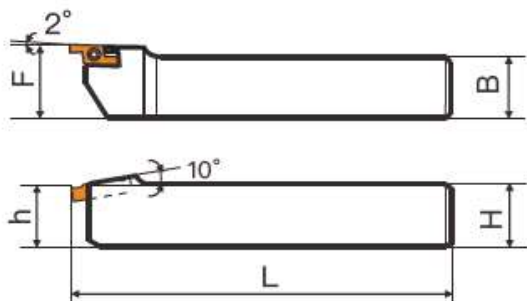

SGE-D Shallow grooving tool holder

Right hand	Left hand	H	B	h	F	L	Dmin	Inserts	Screw	Wrench
SGER1212H-D	SGEL1212H-D	12	12	12	16	100	10	GEFR***-D GEFL***-D	M3*8	T10
SGER1616H-D	SGEL1616H-D	16	16	16	20	100				
SGER2020K-D	SGEL2020K-D	20	20	20	25	125				
SGER2525M-D	SGEL2525M-D	25	25	25	32	150				

Right-hand Insert for Left-hand Toolholder

Left-hand Insert for Right-hand Toolholder