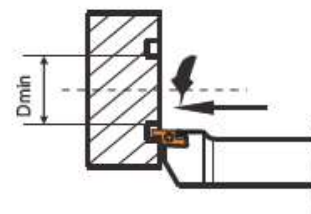

SGE-D Shallow grooving tool holder

Right hand	Left hand	H	B	h	F	L	Dmin	Inserts	Screw	Wrench
SGER1212H-D	SGEL1212H-D	12	12	12	16	100	10	GEFR***-D GEFL***-D	M3*8	T10
SGER1616H-D	SGEL1616H-D	16	16	16	20	100				
SGER2020K-D	SGEL2020K-D	20	20	20	25	125				
SGER2525M-D	SGEL2525M-D	25	25	25	32	150				

Right-hand Insert for Left-hand Toolholder

Left-hand Insert for Right-hand Toolholder