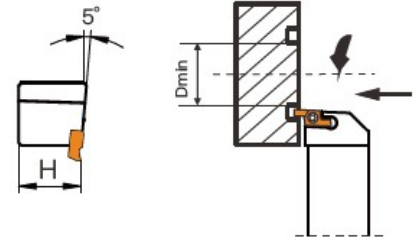

B-SGE-D Grooving tool holder

Right hand	Left hand	H	B	h	F	L	Dmin	Inserts	Screw	Wrench
B-SGER1212H -D	B-SGEL1212H -D	12	12	12	17	100	10	GEFR*** -D	M3*8	T10
B-SGER1616H -D	B-SGEL1616H -D	16	16	16	21	100		GEFL*** -D		
B-SGER2020K-D	B-SGEL2020K-D	20	20	20	25	125				
B-SGER2525M-D	B-SGEL2525M-D	25	25	25	30	150				

Right-hand Insert for Right-hand Toolholder
 Left-hand Insert for Left-hand Toolholder