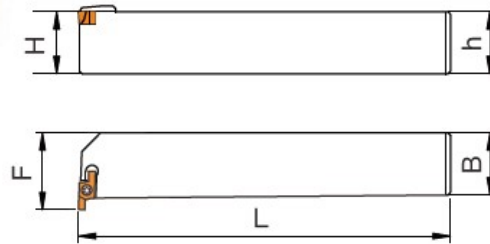

B-SGE-D Grooving tool holder

Right hand	Left hand	H	B	h	F	L	Dmin	Inserts	Screw	Wrench
B-SGER1212H -D	B-SGEL1212H -D	12	12	12	17	100	10	GEFR*** -D	M3*8	T10
B-SGER1616H -D	B-SGEL1616H -D	16	16	16	21	100		GEFL*** -D		
B-SGER2020K-D	B-SGEL2020K-D	20	20	20	25	125				
B-SGER2525M-D	B-SGEL2525M-D	25	25	25	30	150				

Right-hand Insert for Right-hand Toolholder
 Left-hand Insert for Left-hand Toolholder